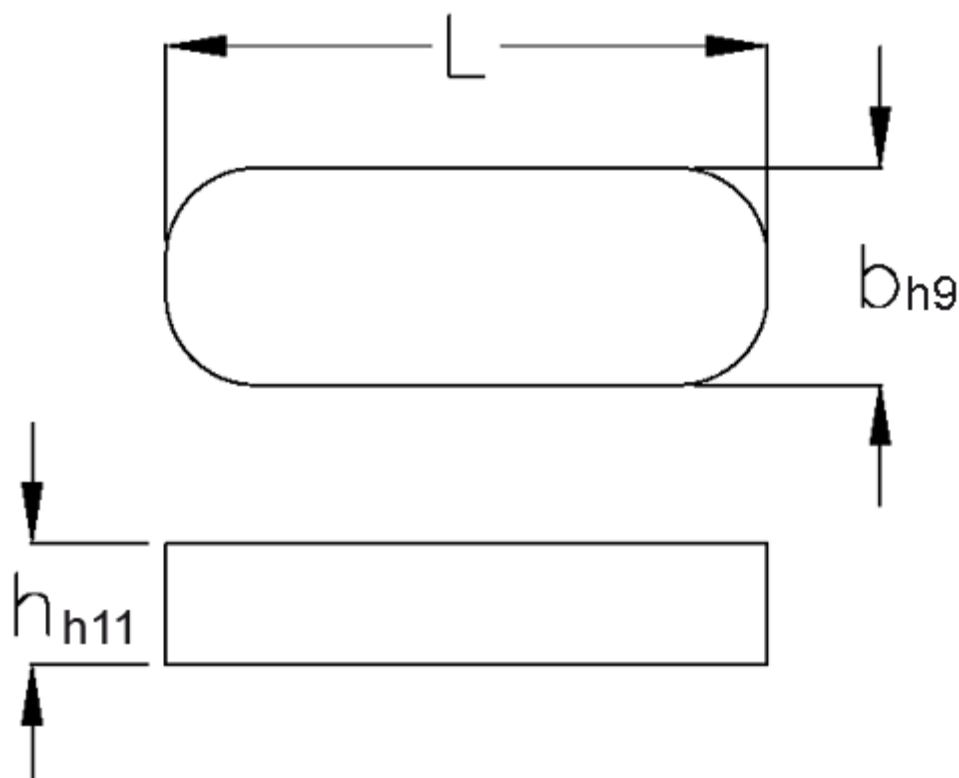

Varenummer: 09056615

Beskrivelse: KLEE Pasfedre A 6x6x15 DIN 6885

Mål

b	= 6
h	= 6
L	= 15.0
Tolerance b	= 0.030
Tolerance h	= 0.075
Tolerance L	= -0,2